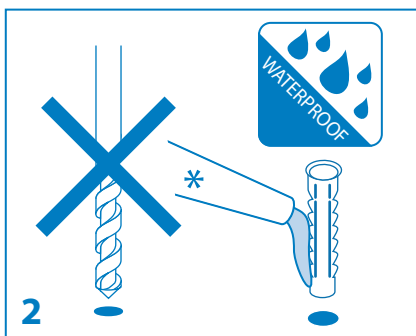

DO IT YOURSELF installation manual Q-SNAP

switch over: 1,2,4,5,7 installation: 3,4,5,6,7

*** PU-sealant or equivalent recommended (preferably no silicon)**
 PU-scellant ou équivalent recommandé (de préférence pas de silicon)
 PU-Dichtungsmittel oder gleichwertig empfohlen (vorzugsweise nicht Silikone)
 PU-Sigillante o equivalente consigliato (preferibilmente senza silicona)
 PU-Sellador o equivalente recomendado (preferiblemente no de silicona)
 PU-afdichtingskit of gelijkwaardig (bij voorkeur geen silicone)

Flat surface only
 Seulement surface plane
 Nur ebene Fläche nur
 Superficie piana solo
 Superficie plana sólo
 Alleen op vlakke ondergrond

Reinforcement recommended for thin fabric
 Renforcement recommandé pour les tissu minces
 Verstärkung empfohlen für dünne Stoff
 Rinforzo consigliato per panno sottili
 Refuerzo recomendado para paño fino
 Versteving aanbevolen voor dun doek

Q-SNAP
 tight and easy