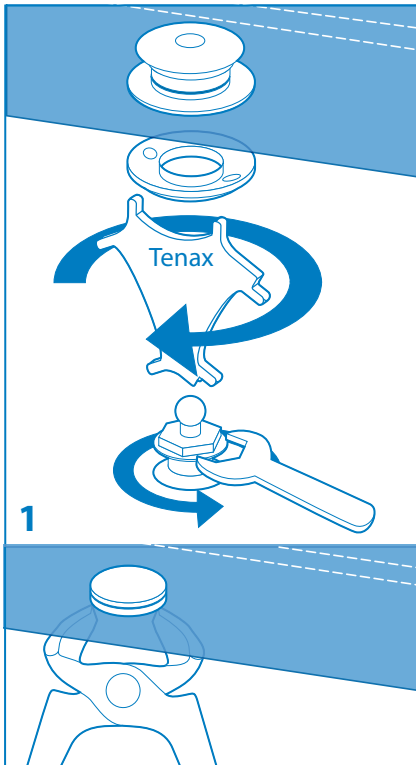

DO IT YOURSELF installation manual Q-SNAP

switch over: 1,2,4,5,7 installation: 3,4,5,6,7

*** PU-sealant or equivalent recommended (preferably no silicon)**
 PU-scellant ou équivalent recommandé (de préférence pas de silicon)
 PU-Dichtungsmittel oder gleichwertig empfohlen (vorzugsweise nicht Silikone)
 PU-Sigillante o equivalente consigliato (preferibilmente senza silicona)
 PU-Sellador o equivalente recomendado (preferiblemente no de silicona)
 PU-afdichtingskit of gelijkwaardig (bij voorkeur geen silicone)

Flat surface only
 Seulement surface plane
 Nur ebene Fläche nur
 Superficie piana solo
 Superficie plana sólo
 Alleen op vlakke ondergrond

Reinforcement recommended for thin fabric
 Renforcement recommandé pour les tissu minces
 Verstärkung empfohlen für dünne Stoff
 Rinforzo consigliato per panno sottili
 Refuerzo recomendado para paño fino
 Versteving aanbevolen voor dun doek

Q-SNAP
 tight and easy