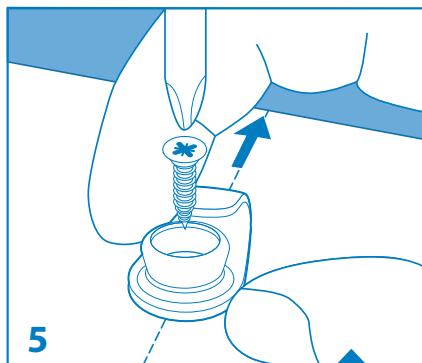

DO IT YOURSELF installation manual Q-SNAP

switch over: 1,2,4,5,7 installation: 3,4,5,6,7

*** PU-sealant or equivalent recommended (preferably no silicon)**
 PU-scellant ou équivalent recommandé (de préférence pas de silicon)
 PU-Dichtungsmittel oder gleichwertig empfohlen (vorzugsweise nicht Silikone)
 PU-Sigillante o equivalente consigliato (preferibilmente senza silicona)
 PU-Sellador o equivalente recomendado (preferiblemente no de silicona)
 PU-afdichtingskit of gelijkwaardig (bij voorkeur geen silicone)

Flat surface only
 Seulement surface plane
 Nur ebene Fläche nur
 Superficie piana solo
 Superficie plana sólo
 Alleen op vlakke ondergrond

Reinforcement recommended for thin fabric
 Renforcement recommandé pour les tissu minces
 Verstärkung empfohlen für dünne Stoff
 Rinforzo consigliato per panno sottili
 Refuerzo recomendado para paño fino
 Versteving aanbevolen voor dun doek

Q-SNAP
 tight and easy