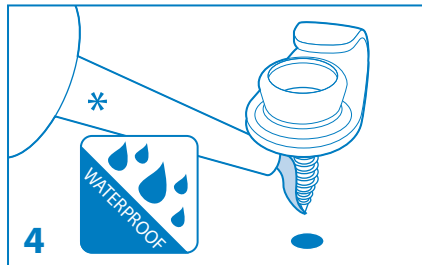

DO IT YOURSELF installation manual Q-SNAP

switch over: 1,2,4,5,7 installation: 3,4,5,6,7

*** PU-sealant or equivalent recommended (preferably no silicon)**
 PU-scellant ou équivalent recommandé (de préférence pas de silicon)
 PU-Dichtungsmittel oder gleichwertig empfohlen (vorzugsweise nicht Silikone)
 PU-Sigillante o equivalente consigliato (preferibilmente senza silicona)
 PU-Sellador o equivalente recomendado (preferiblemente no de silicona)
 PU-afdichtingskit of gelijkwaardig (bij voorkeur geen silicone)

Flat surface only
 Seulement surface plane
 Nur ebene Fläche nur
 Superficie piana solo
 Superficie plana sólo
 Alleen op vlakke ondergrond

Reinforcement recommended for thin fabric
 Renforcement recommandé pour les tissu minces
 Verstärkung empfohlen für dünne Stoff
 Rinforzo consigliato per panno sottili
 Refuerzo recomendado para paño fino
 Versteving aanbevolen voor dun doek

Q-SNAP
 tight and easy