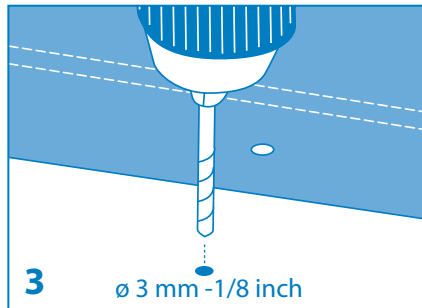

DO IT YOURSELF installation manual Q-SNAP

switch over: 1,2,4,5,7 installation: 3,4,5,6,7

*** PU-sealant or equivalent recommended (preferably no silicon)**
 PU-scellant ou équivalent recommandé (de préférence pas de silicon)
 PU-Dichtungsmittel oder gleichwertig empfohlen (vorzugsweise nicht Silikone)
 PU-Sigillante o equivalente consigliato (preferibilmente senza silicona)
 PU-Sellador o equivalente recomendado (preferiblemente no de silicona)
 PU-afdichtingskit of gelijkwaardig (bij voorkeur geen silicone)

Flat surface only
 Seulement surface plane
 Nur ebene Fläche nur
 Superficie piana solo
 Superficie plana sólo
 Alleen op vlakke ondergrond

Reinforcement recommended for thin fabric
 Renforcement recommandé pour les tissu minces
 Verstärkung empfohlen für dünne Stoff
 Rinforzo consigliato per panno sottili
 Refuerzo recomendado para paño fino
 Versteving aanbevolen voor dun doek