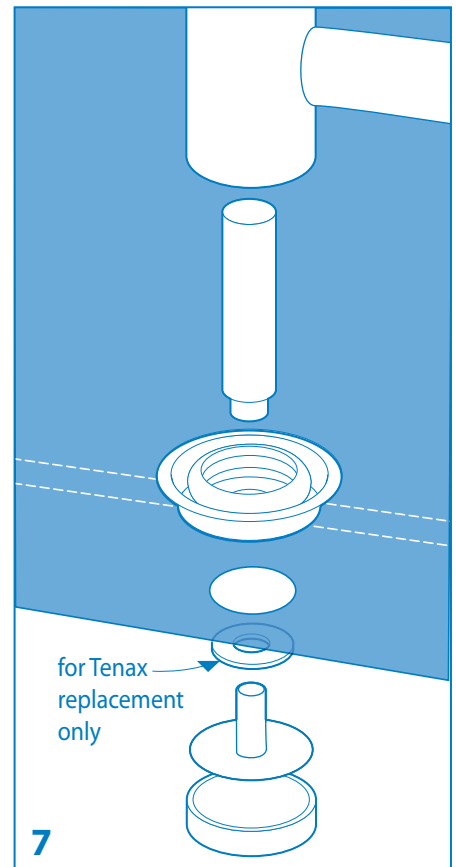

DO IT YOURSELF installation manual Q-SNAP

switch over: 1,2,4,5,7 installation: 3,4,5,6,7

*** PU-sealant or equivalent recommended (preferably no silicon)**
 PU-scellant ou équivalent recommandé (de préférence pas de silicon)
 PU-Dichtungsmittel oder gleichwertig empfohlen (vorzugsweise nicht Silikone)
 PU-Sigillante o equivalente consigliato (preferibilmente senza silicona)
 PU-Sellador o equivalente recomendado (preferiblemente no de silicona)
 PU-afdichtingskit of gelijkwaardig (bij voorkeur geen silicone)

Flat surface only
 Seulement surface plane
 Nur ebene Fläche nur
 Superficie piana solo
 Superficie plana sólo
 Alleen op vlakke ondergrond

Reinforcement recommended for thin fabric
 Renforcement recommandé pour les tissu minces
 Verstärkung empfohlen für dünne Stoff
 Rinforzo consigliato per panno sottili
 Refuerzo recomendado para paño fino
 Versteving aanbevolen voor dun doek

Q-SNAP
 tight and easy